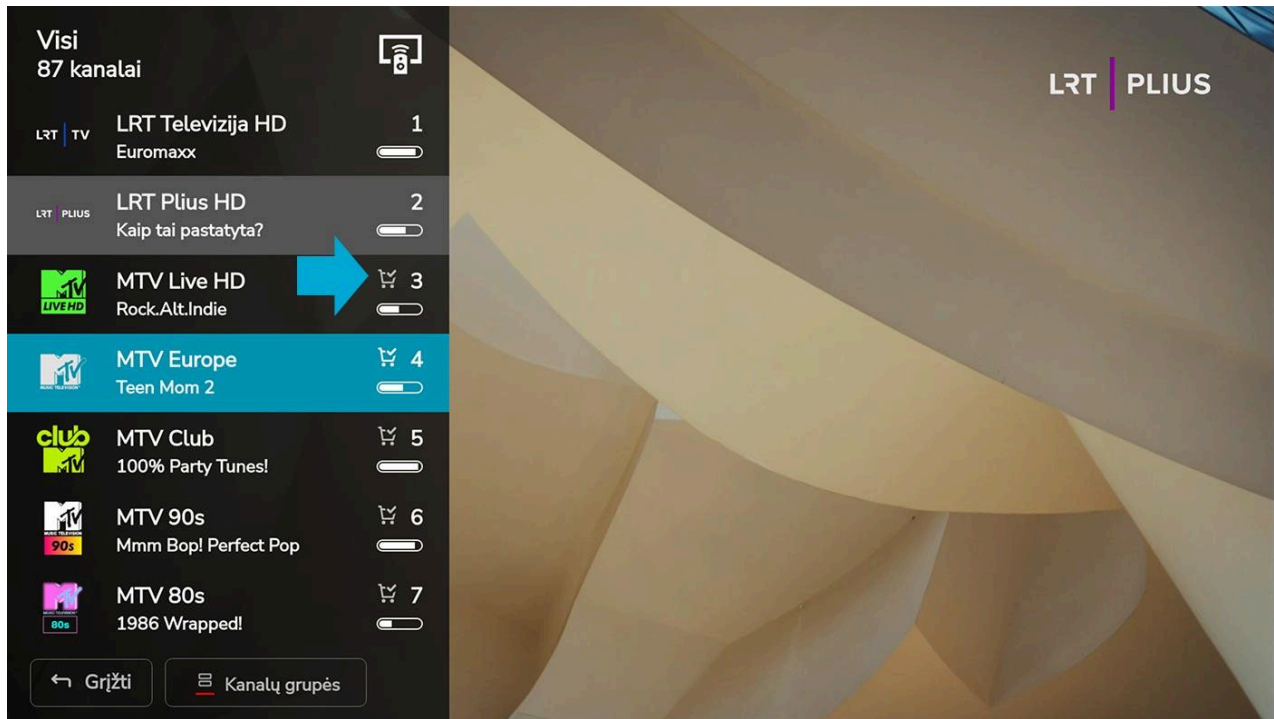

6. Galite žiūrėti įsigytus TV kanalus. Jie bendrame sąrašė bus pažymėti „Krepšelio“ simboliu. Malonių akimirų su Plus.TV!

www.plus.tv