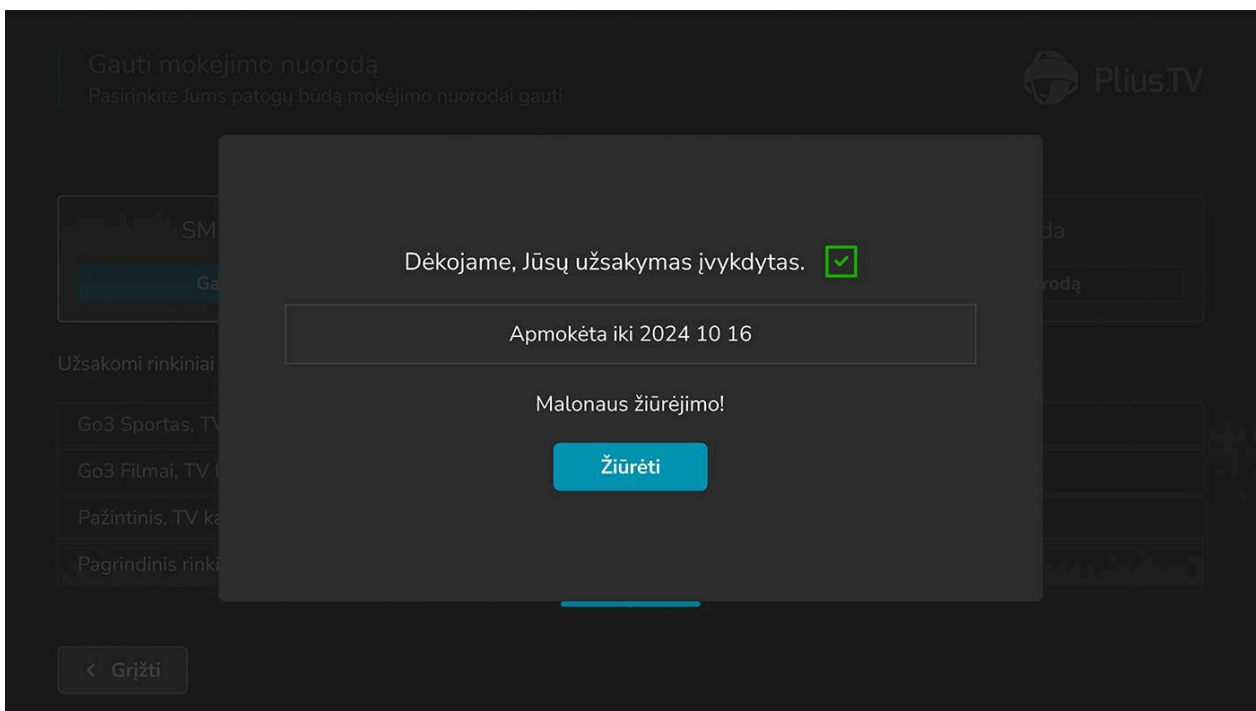

5. Jei mokėjimas bus sėkmingas, pamatysite šį pranešimą, kuris tai patvirtina.