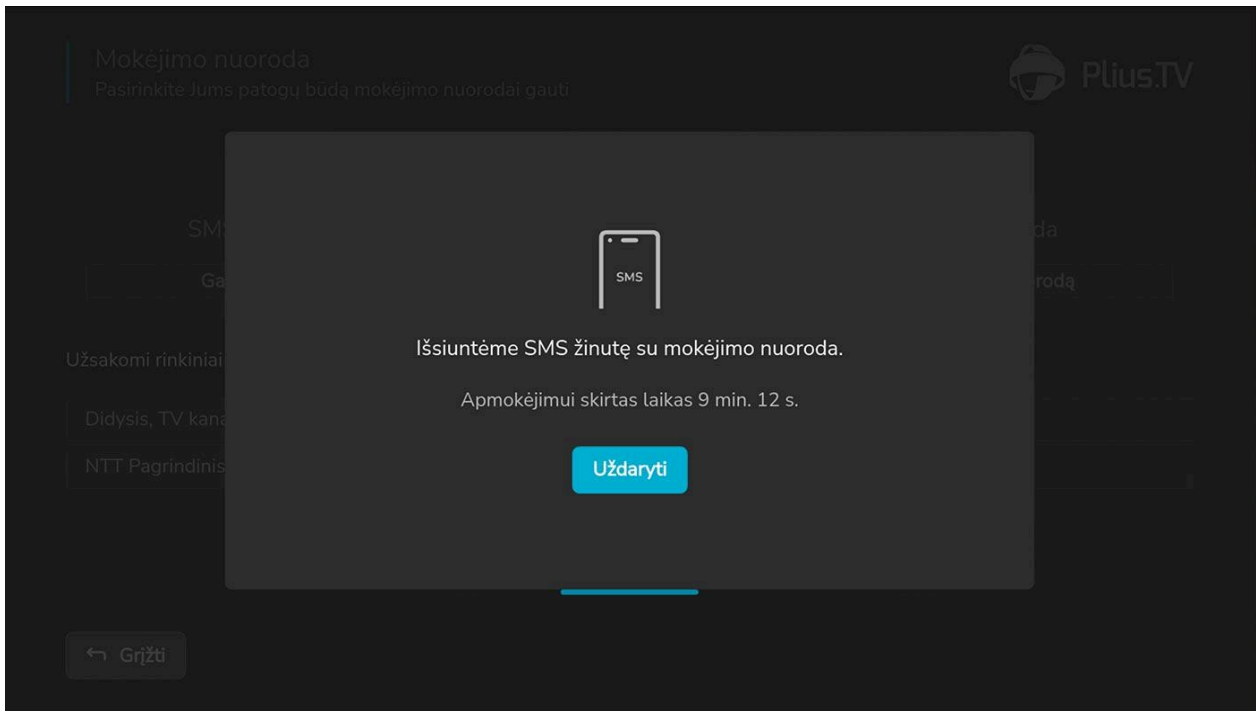

Gauti nuorodą

Užsakomi rinkiniai (1)

NTT Pagrindinis, TV kanalų skaičius - 21

← Grįžti

- Atlikus rinkinio ar rinkinių pasirinkimą, matysite apmokėjimo langą, kuriame bus rodomi pasirinkti rinkiniai ir bendra suma. Toliau galite pasirinkti, kaip norėsite gauti mokėjimo nuorodą, kurią paspaudę būsite nukreipti į bankinio pavedimo puslapį. Bankinį pavedimą galite atlikti išmaniuoju įrenginiu, tokiu kaip telefonas ar kompiuteris.