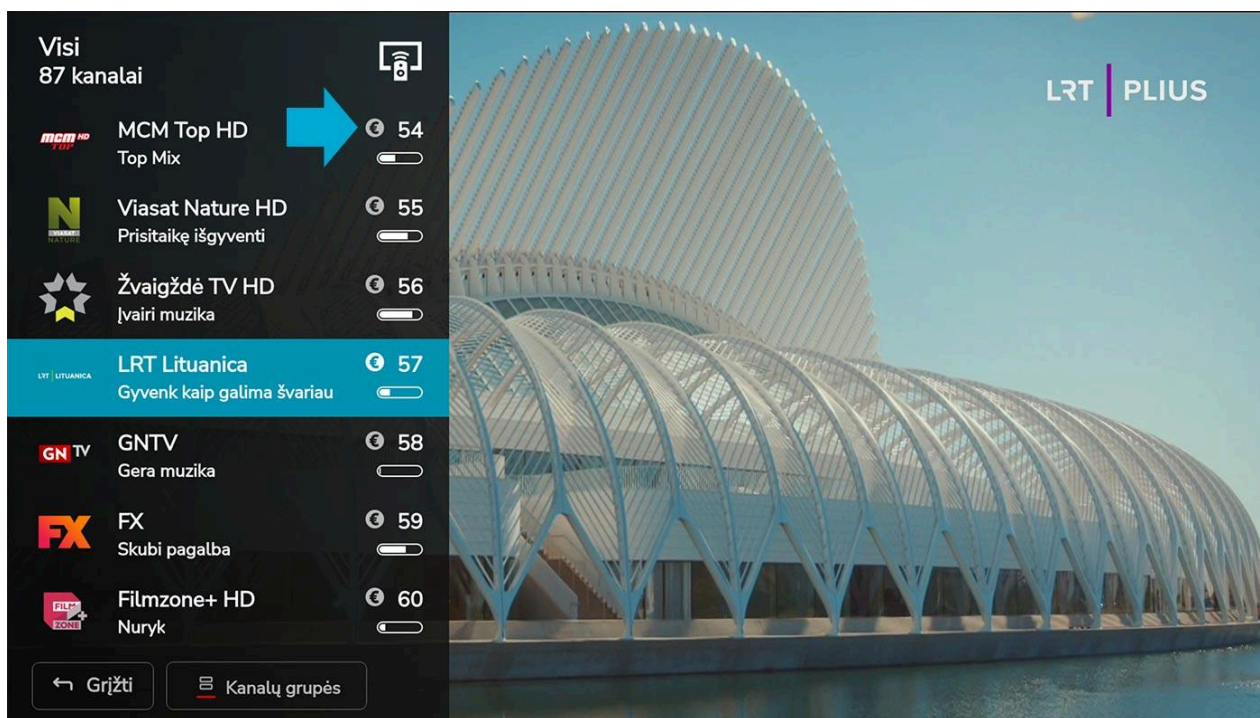

Instrukcija kaip per Plus.TV programėlę savarankiškai įsigyti TV rinkinius išmaniuose SAMSUNG ir LG televizoriuose

Be jokių įsipareigojimų ir žiūrėti iš karto.

1. Peržiūrint TV kanalų sąrašą, prie tam tikrų TV kanalų matysite ženkliuką „€“. Tai reiškia, kad šis kanalas priklauso rinkiniui, kurį galima įsigyti. Pasirinkus šį TV kanalą, jį matysite 15 sekundžių, po kurių Jums bus pasiūlyta įsigyti kanalų rinkinį, kuriam jis priklauso.